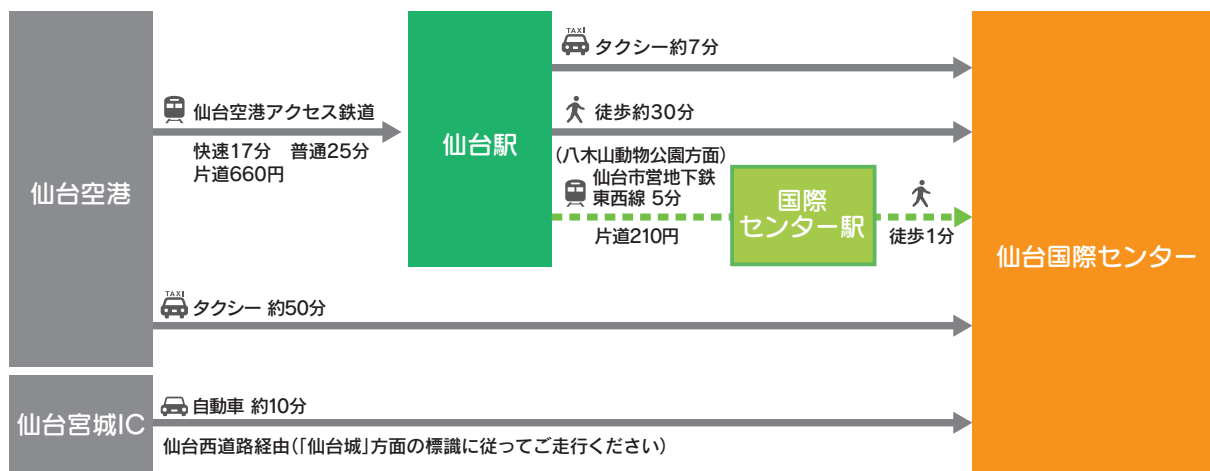

会場 仙台国際センター

〒980-0856 仙台市青葉区青葉山無番地
TEL: 022-265-2211

お問い合わせ先

公益社団法人 日本獣医師会事務局(学会担当)

〒107-0062 東京都港区南青山1-1-1 新青山ビル西館23階
TEL: 03-3475-1601 FAX: 03-3475-1604
E-mail: jvmas-meet@umin.ac.jp

交通案内 周辺エリア

アクセス

仙台国際センターの
ご案内はこちら

令和6年度 日本獣医師会獣医学術学会年次大会 並びに獣医学術地区学会及び地区獣医師大会の開催計画

令和6年4月17日現在

【第42回日本獣医師会獣医学術学会年次大会（令和6年度）】

開催年月日	会場（開催地）
令和7年1月24日（金） ～ 26日（日）	仙台国際センター（仙台市）

【令和6年度 獣医学術地区学会及び地区獣医師大会】

地 区	開催担当 獣医師会	獣医学術地区学会		地区獣医師大会	
		開催月日	会場（開催地）	開催月日	会場（開催地）
北海道	北海道	8月29日(木) 30日(金)	北海道大学 (札幌市)	8月29日(木)	京王プラザホテル札幌 (札幌市)
東 北	青森県	9月25日(水)	ホテル青森 (青森市)	9月24日(火)	ホテル青森 (青森市)
関東・東京	群馬県	9月1日(日)	Gメッセ群馬 (高崎市)	9月1日(日)	Gメッセ群馬 (高崎市)
中 部	新潟県	9月8日(日)	ANAクラウンプラザ ホテル新潟 (新潟市)	9月7日(土)	ANAクラウンプラザ ホテル新潟 (新潟市)
近 畿	兵庫県	9月22日(日)	大阪公立大学 中百舌鳥キャンパス (堺市)	9月22日(日)	大阪公立大学 中百舌鳥キャンパス (堺市)
中 国	島根県	10月19日(土) 20日(日)	松江テルサ (松江市)	10月19日(土)	松江テルサ (松江市)
四 国	高知県	9月8日(日)	セリーズ (高知市)	9月8日(日)	セリーズ (高知市)
九 州	熊本県	11月1日(金)	メルパルク熊本 (熊本市)	11月1日(金)	メルパルク熊本 (熊本市)